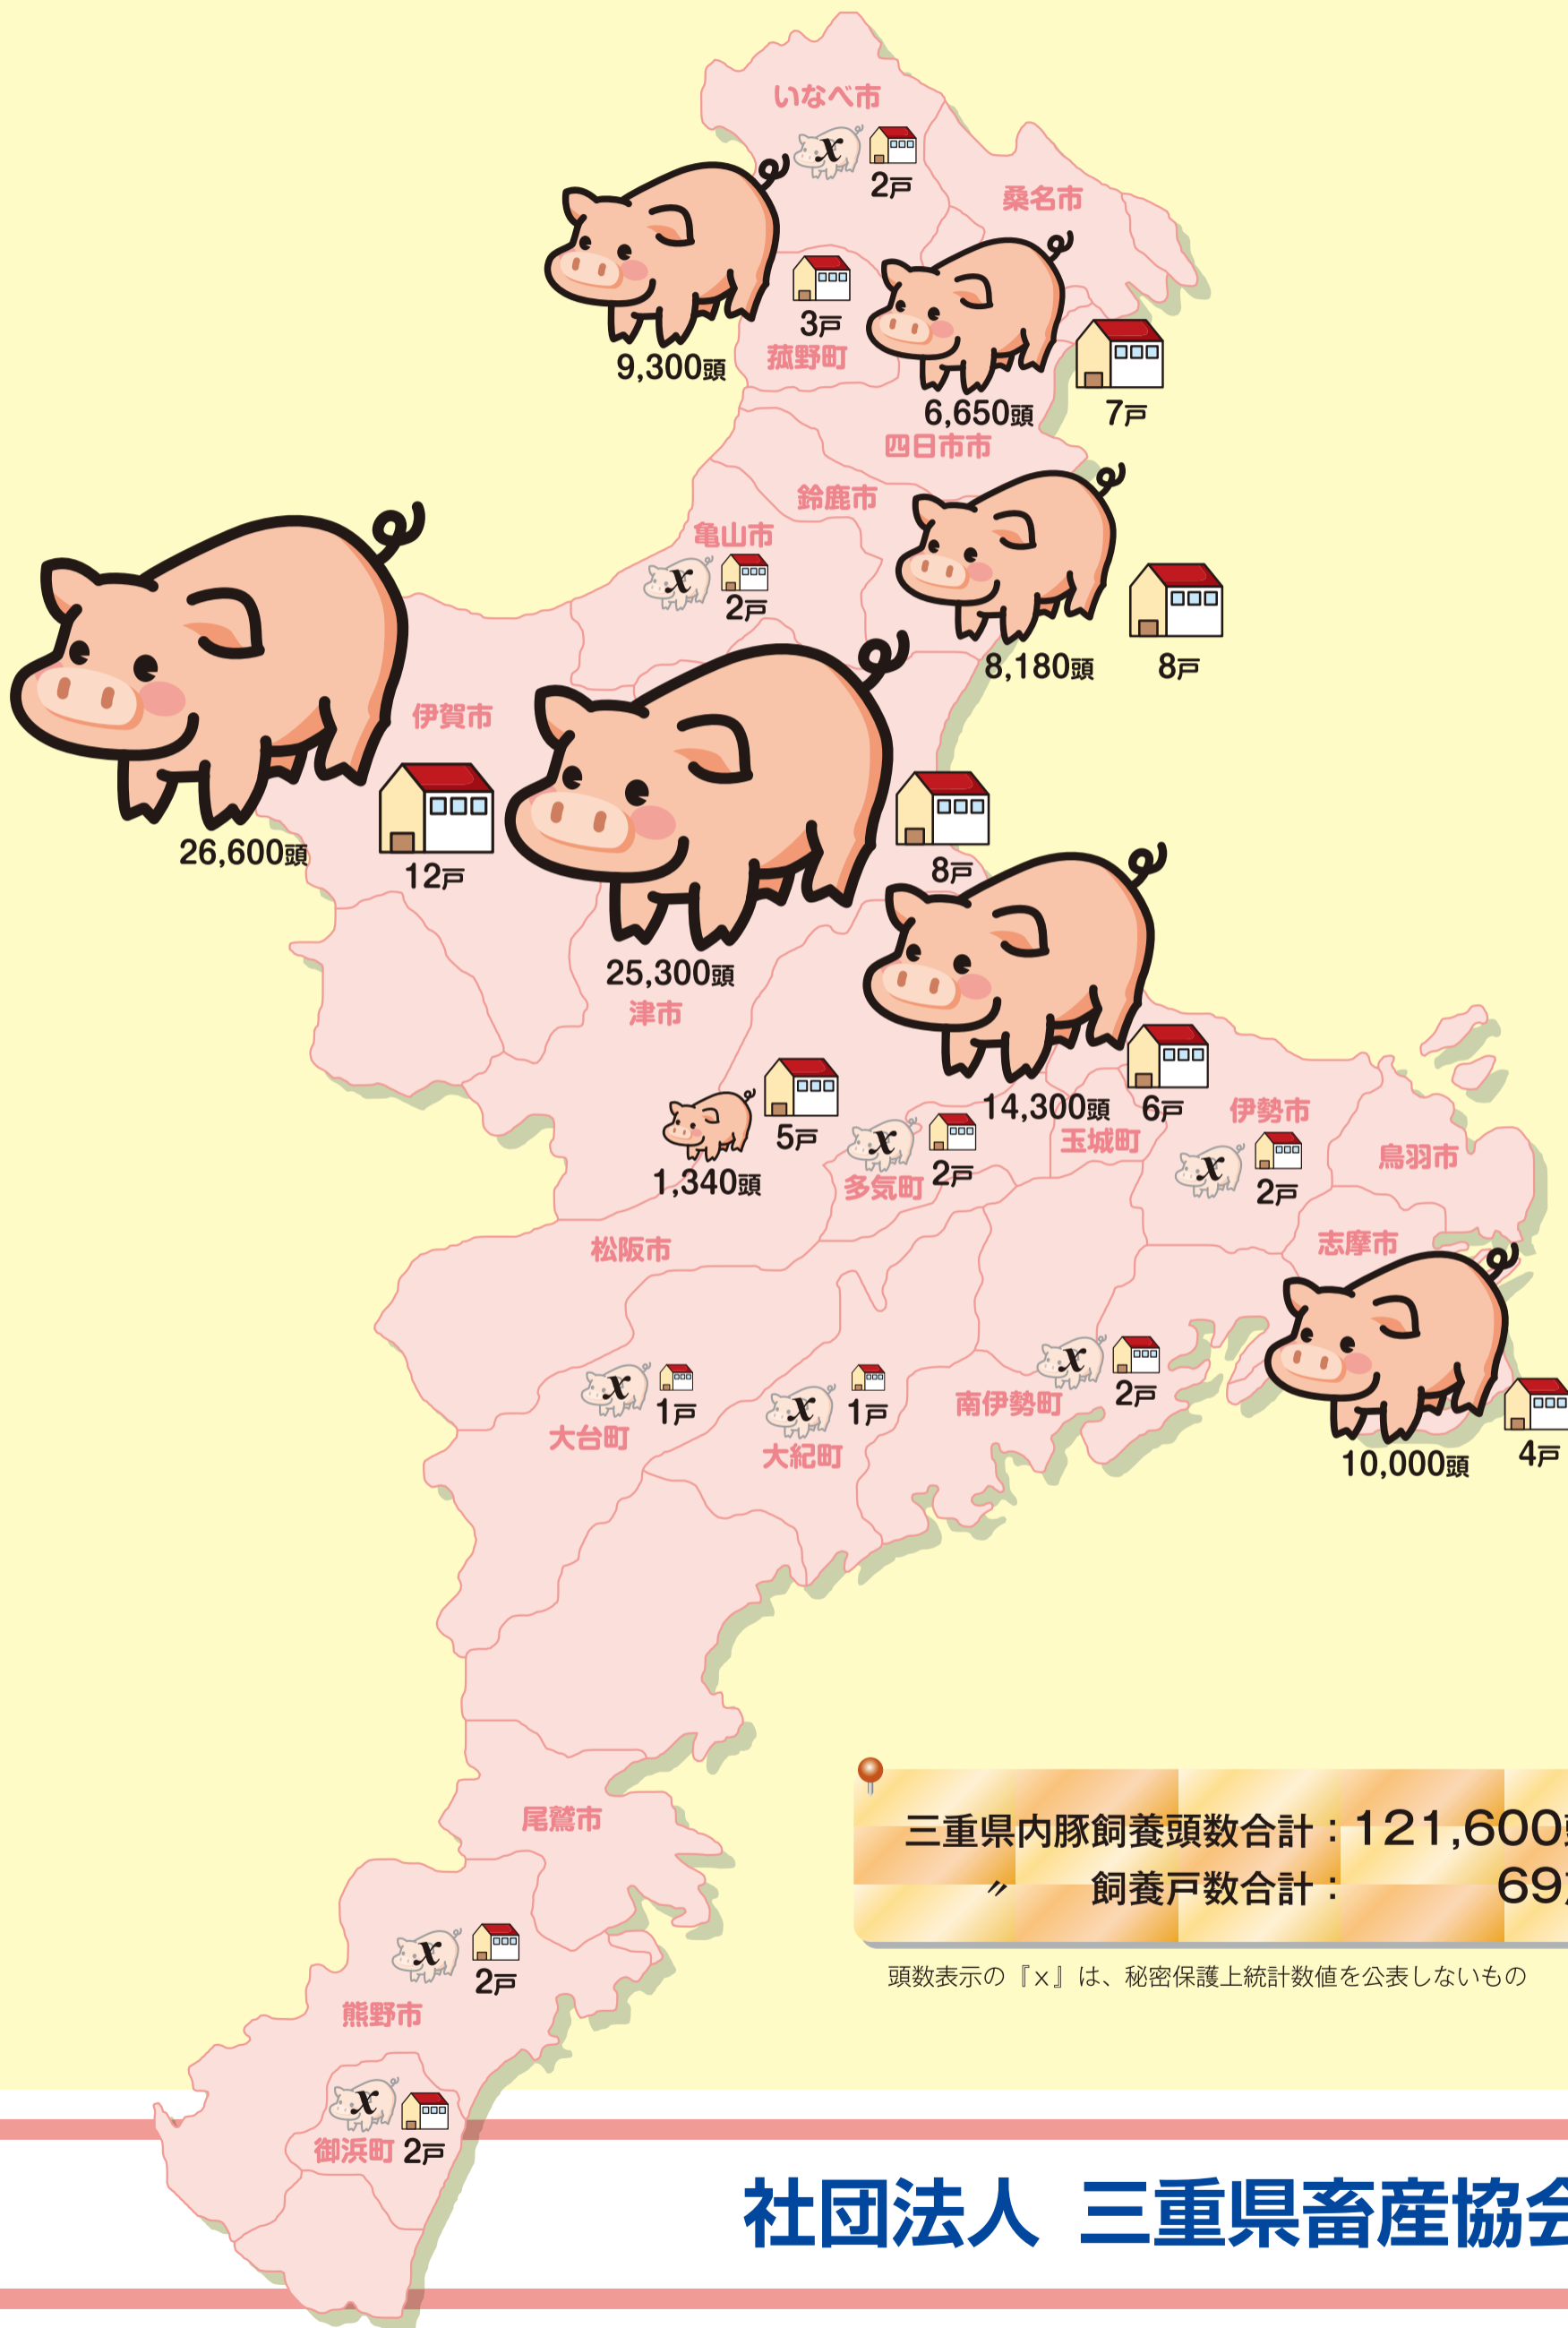

三重県の家畜飼養戸数、頭数(豚)

三重県内豚飼養頭数合計：121,600頭
 〃 飼養戸数合計：69戸

頭数表示の『×』は、秘密保護上統計数値を公表しないもの

社団法人 三重県畜産協会

参照データ【第53次三重県農林水産統計年報：平成20年3月発行】
 平成20年度地域畜産ふれあい体験交流活性化事業