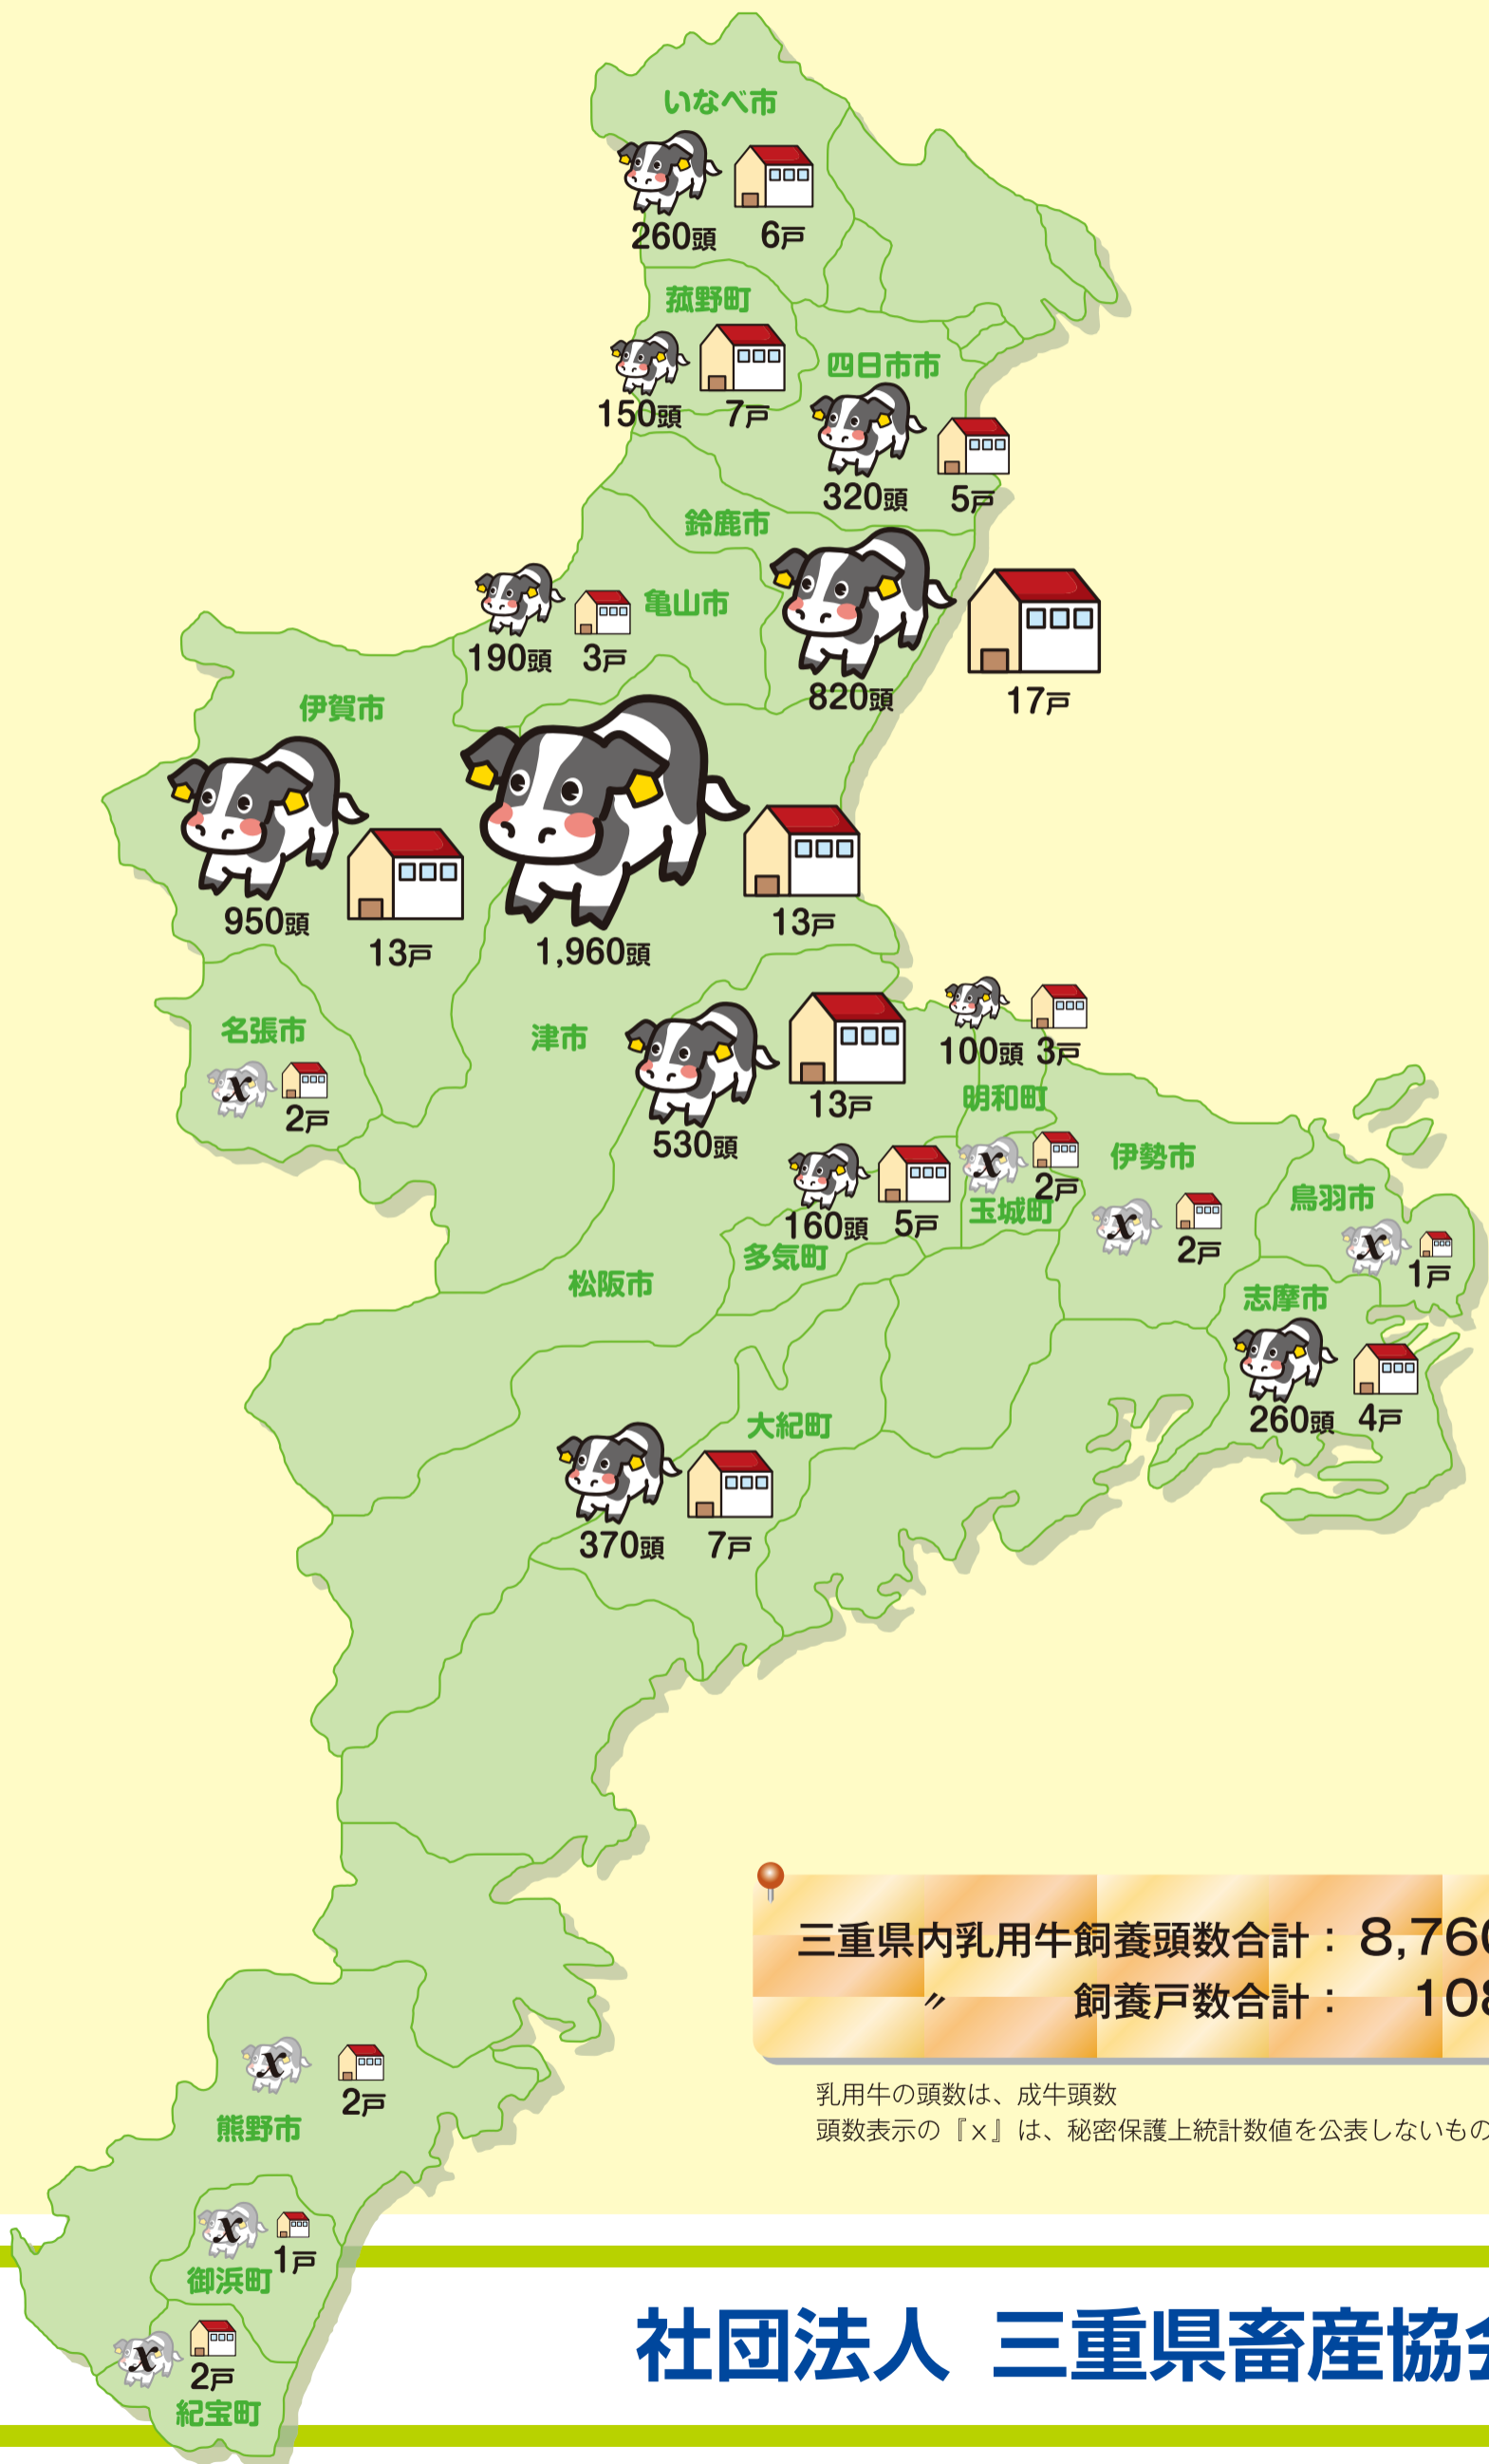

# 三重県の家畜飼養戸数、頭数(乳用牛)

社団法人 三重県畜産協会

参照データ【第53次三重県農林水産統計年報：平成20年3月発行】  
 平成20年度地域畜産ふれあい体験交流活性化事業