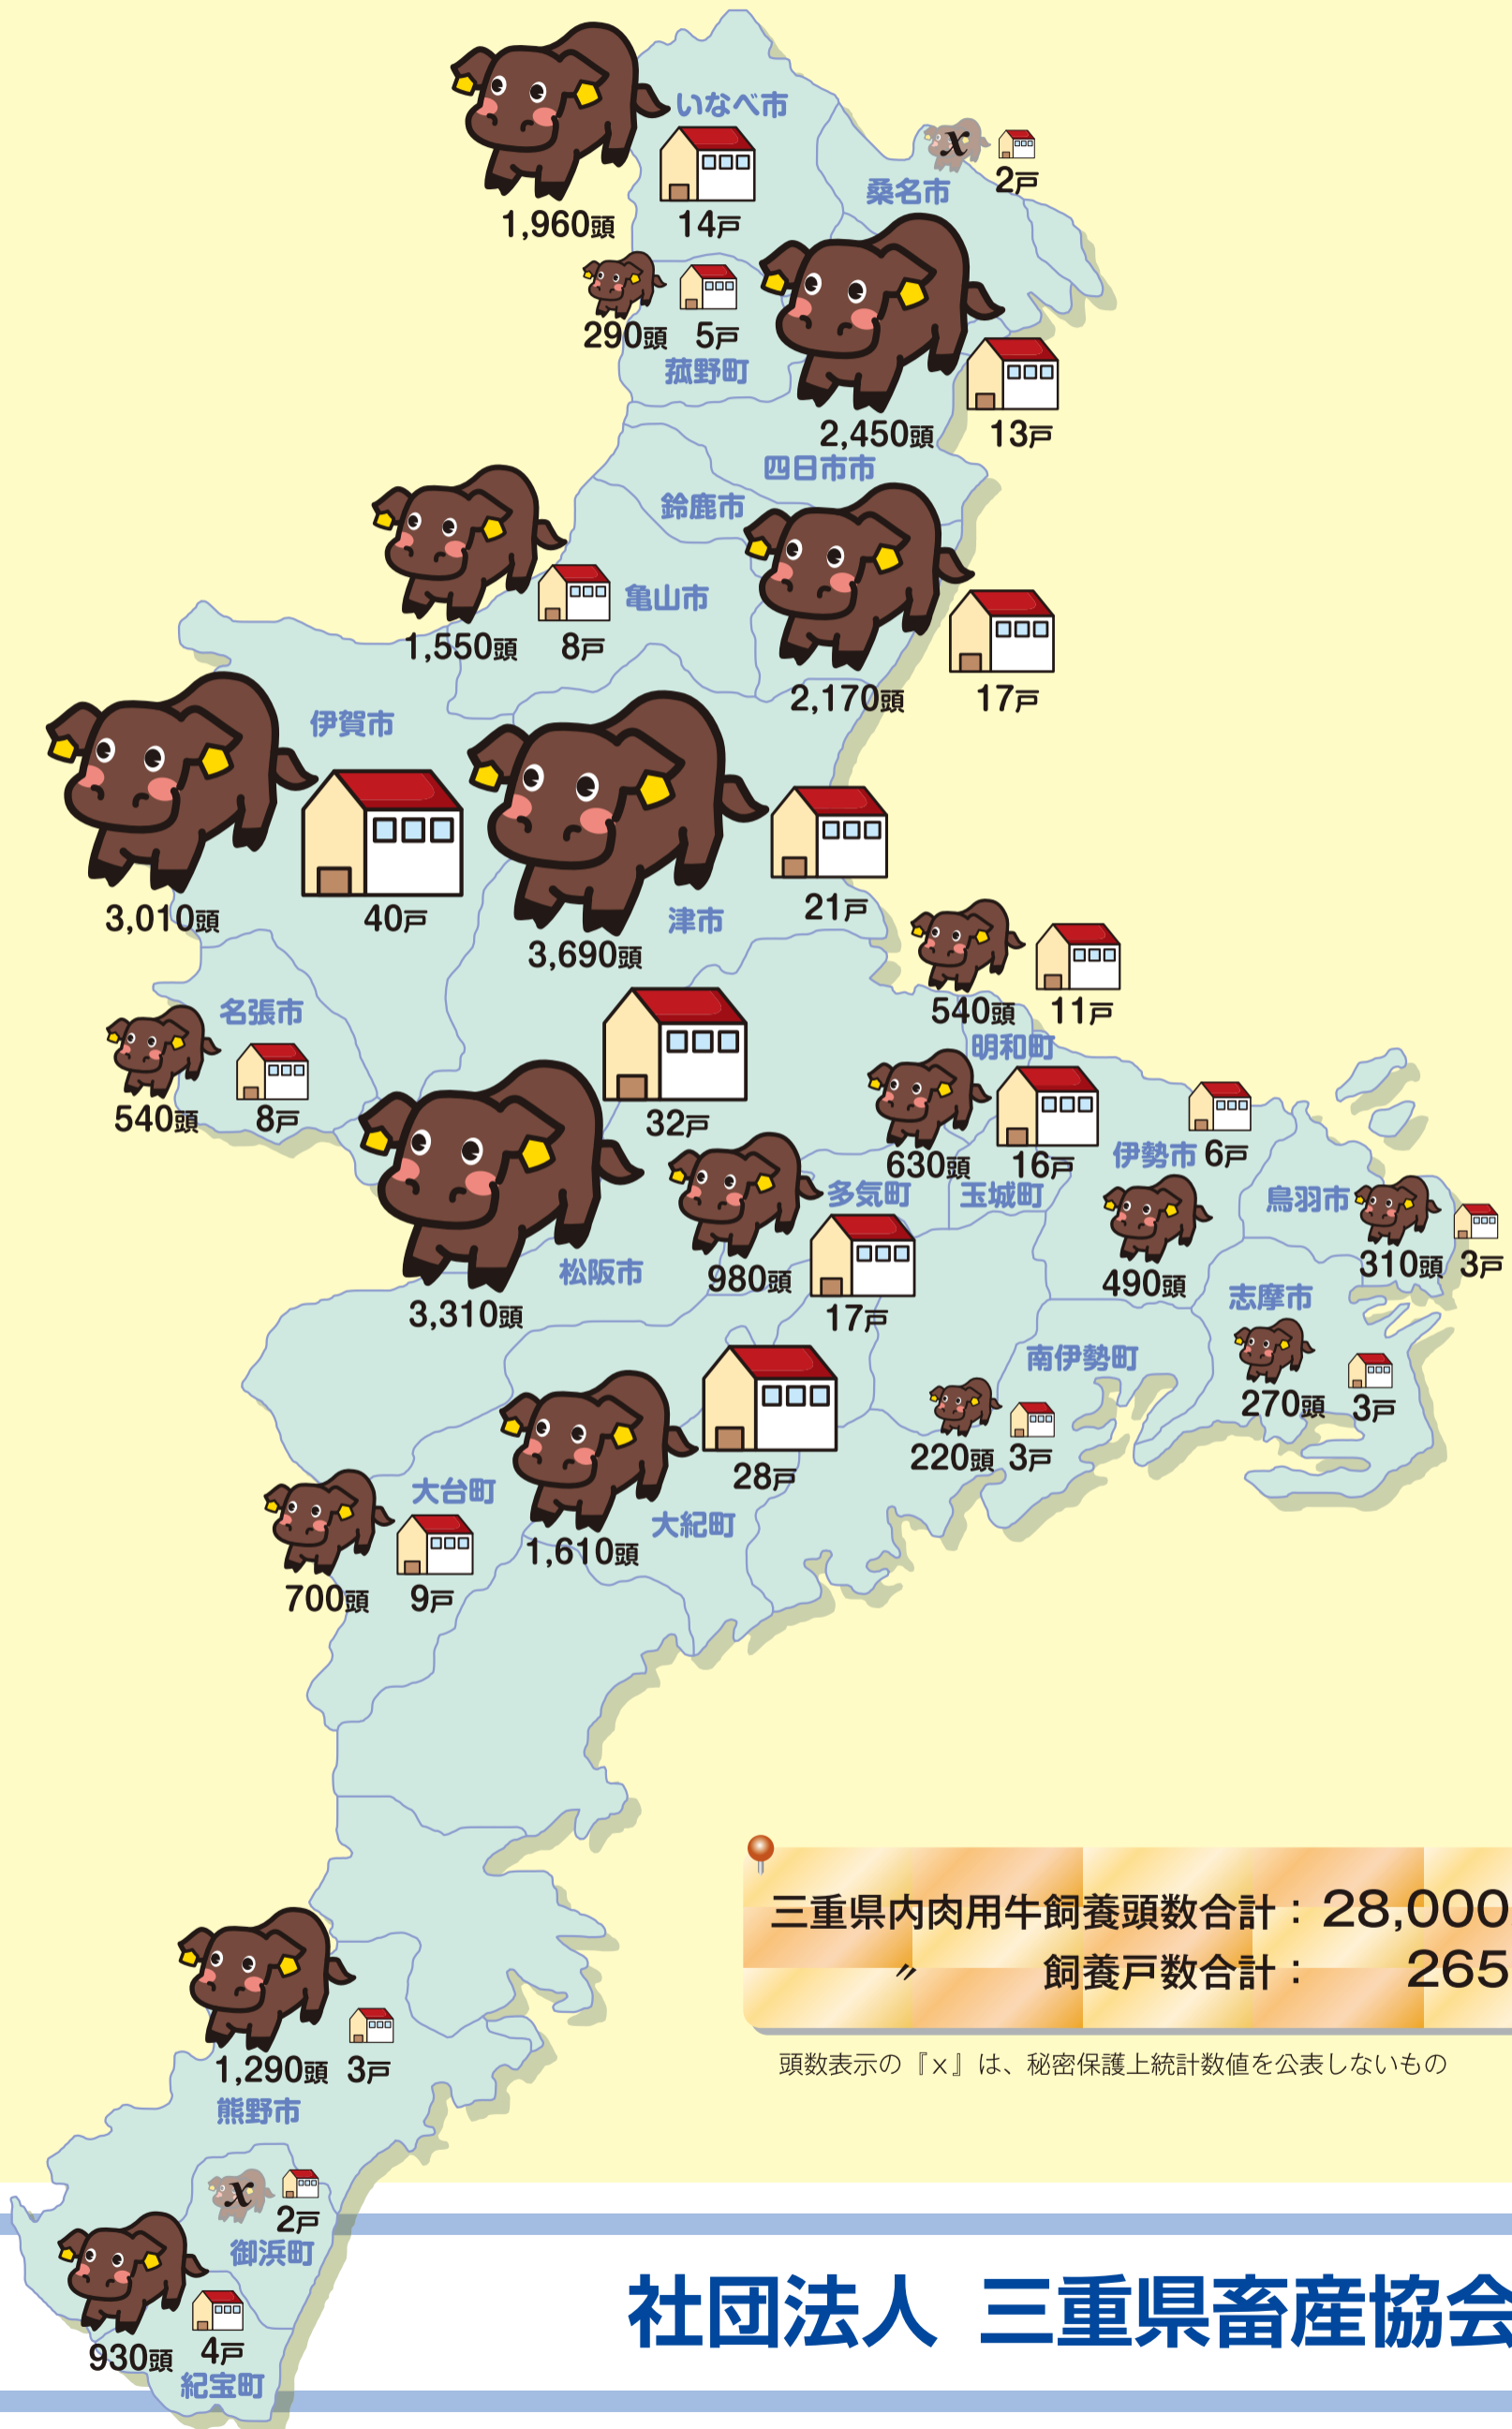

三重県の家畜飼養戸数、頭数(肉用牛)

社団法人 三重県畜産協会

参照データ【第53次三重県農林水産統計年報：平成20年3月発行】
 平成20年度地域畜産ふれあい体験交流活性化事業