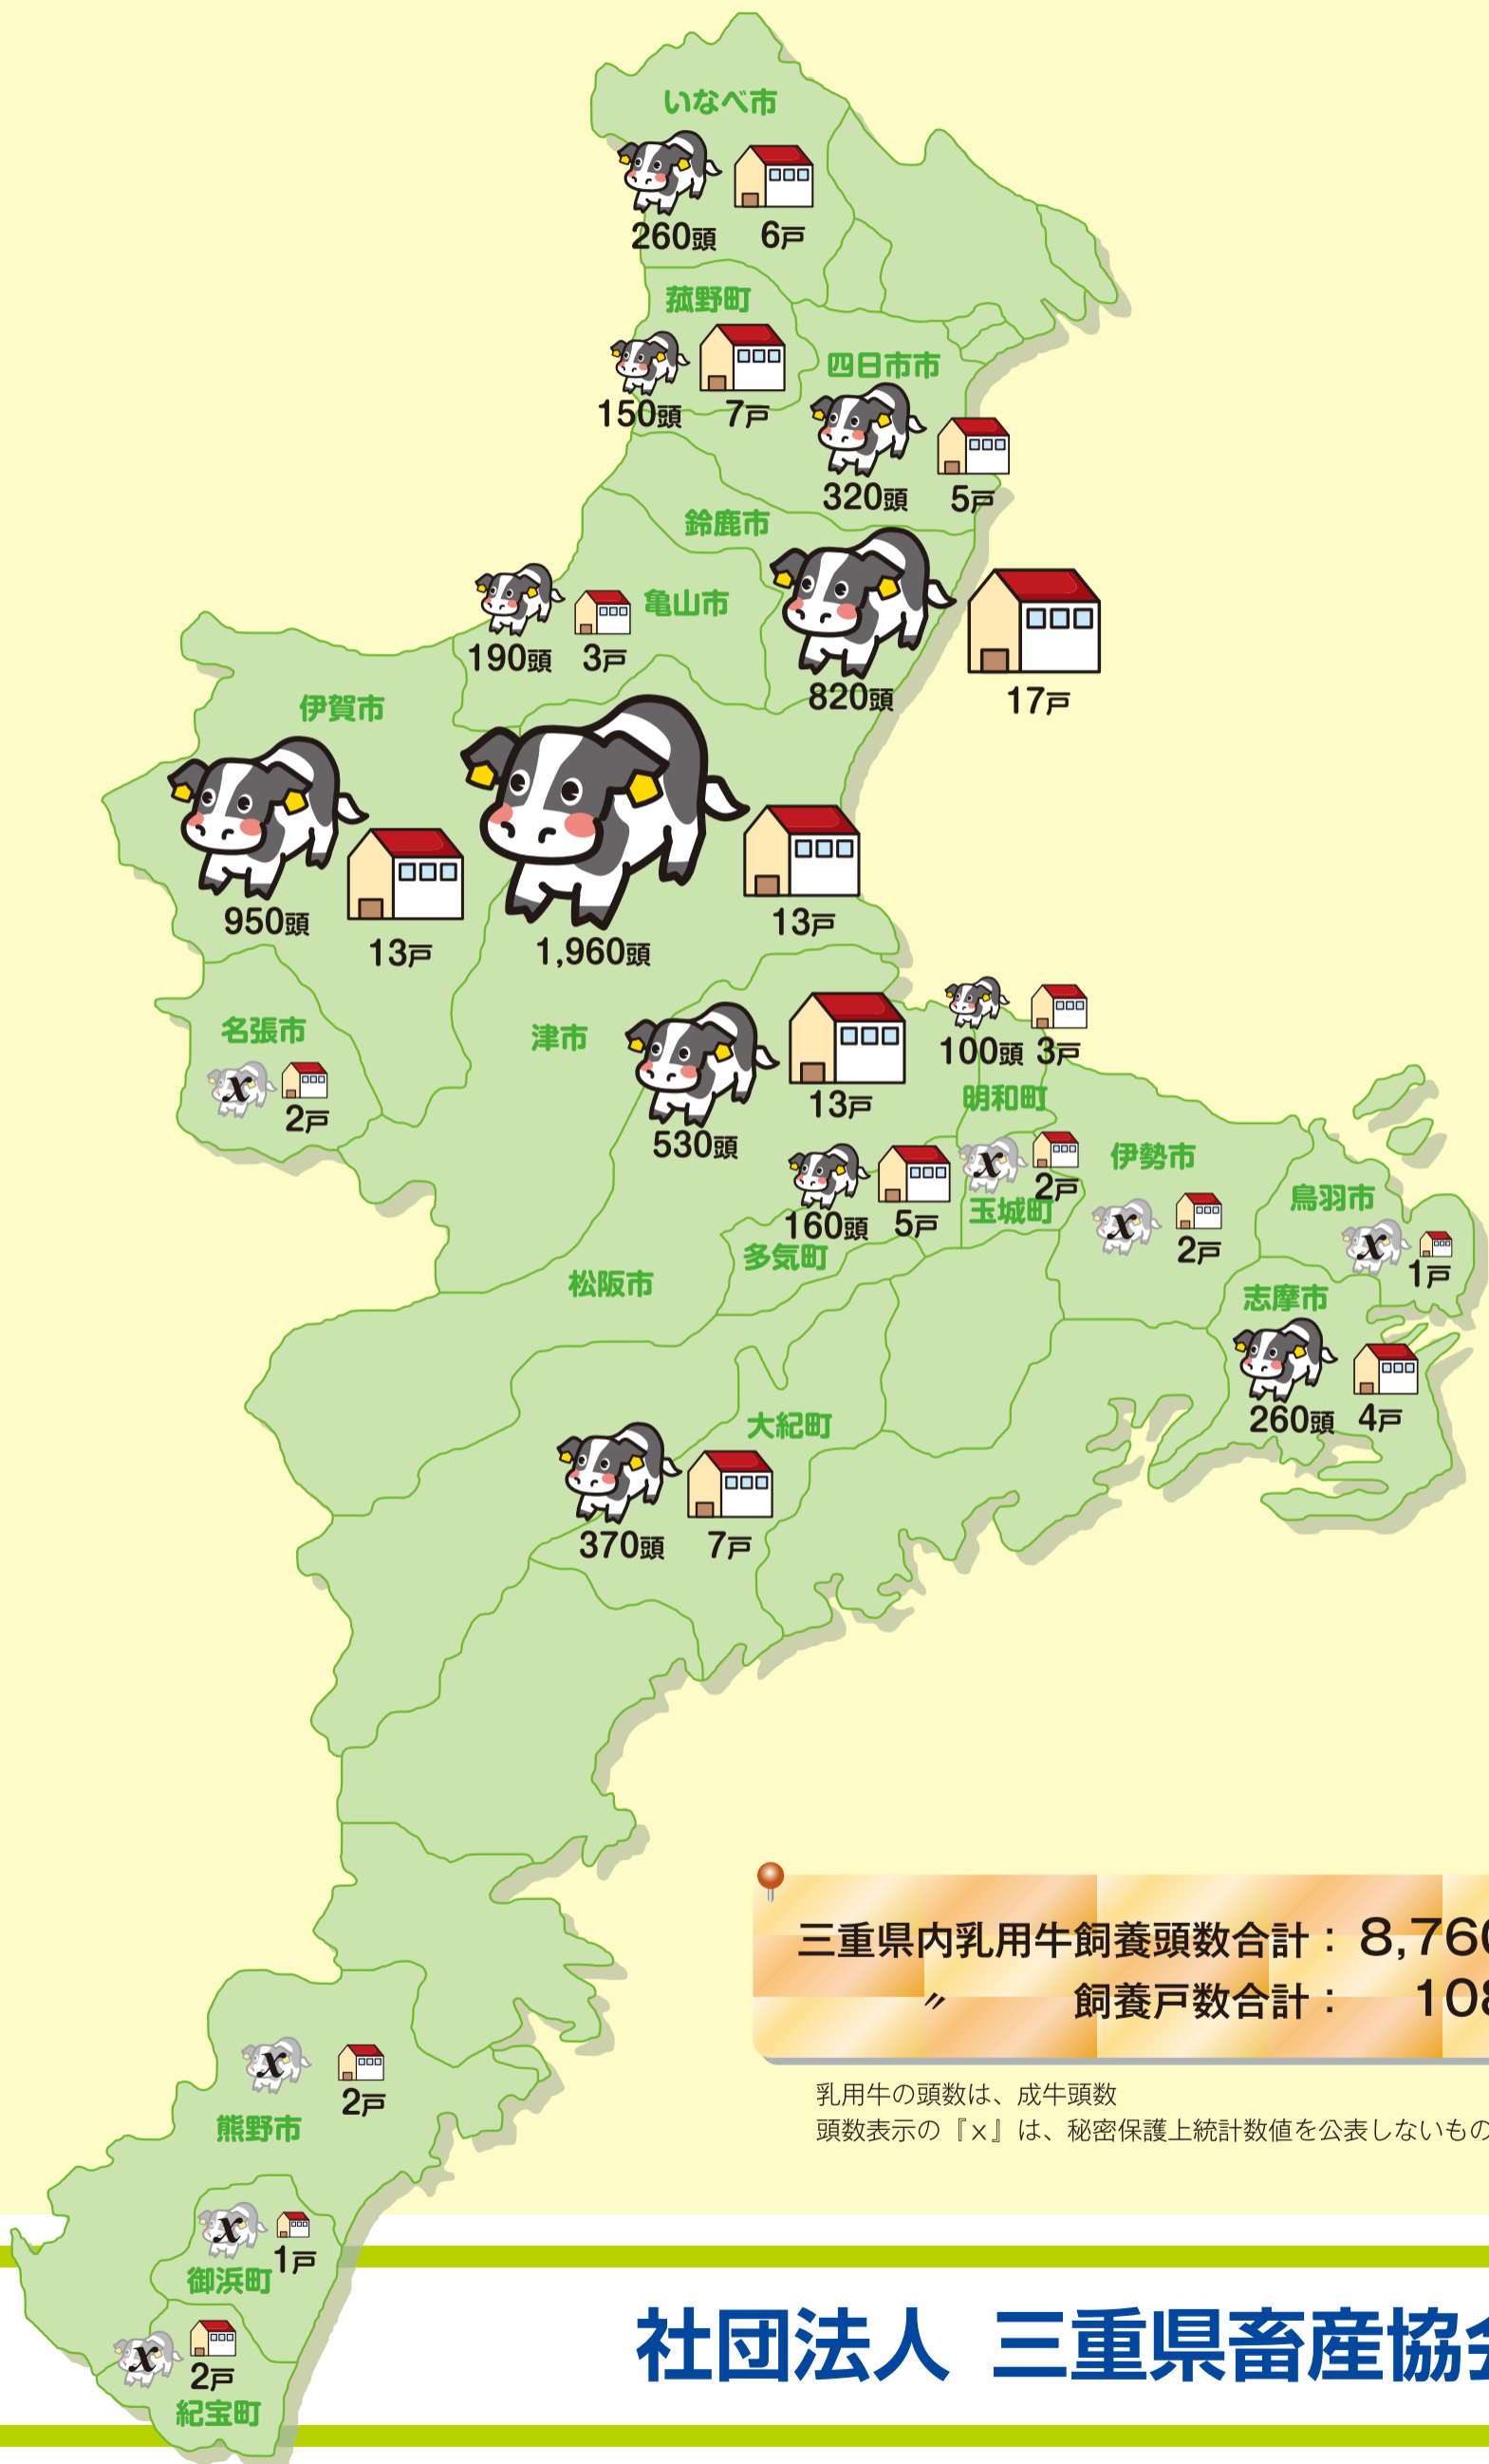

三重県の家畜飼養戸数、頭数(乳用牛)

社団法人 三重県畜産協会

参照データ【第53次三重県農林水産統計年報：平成20年3月発行】
 平成20年度地域畜産ふれあい体験交流活性化事業