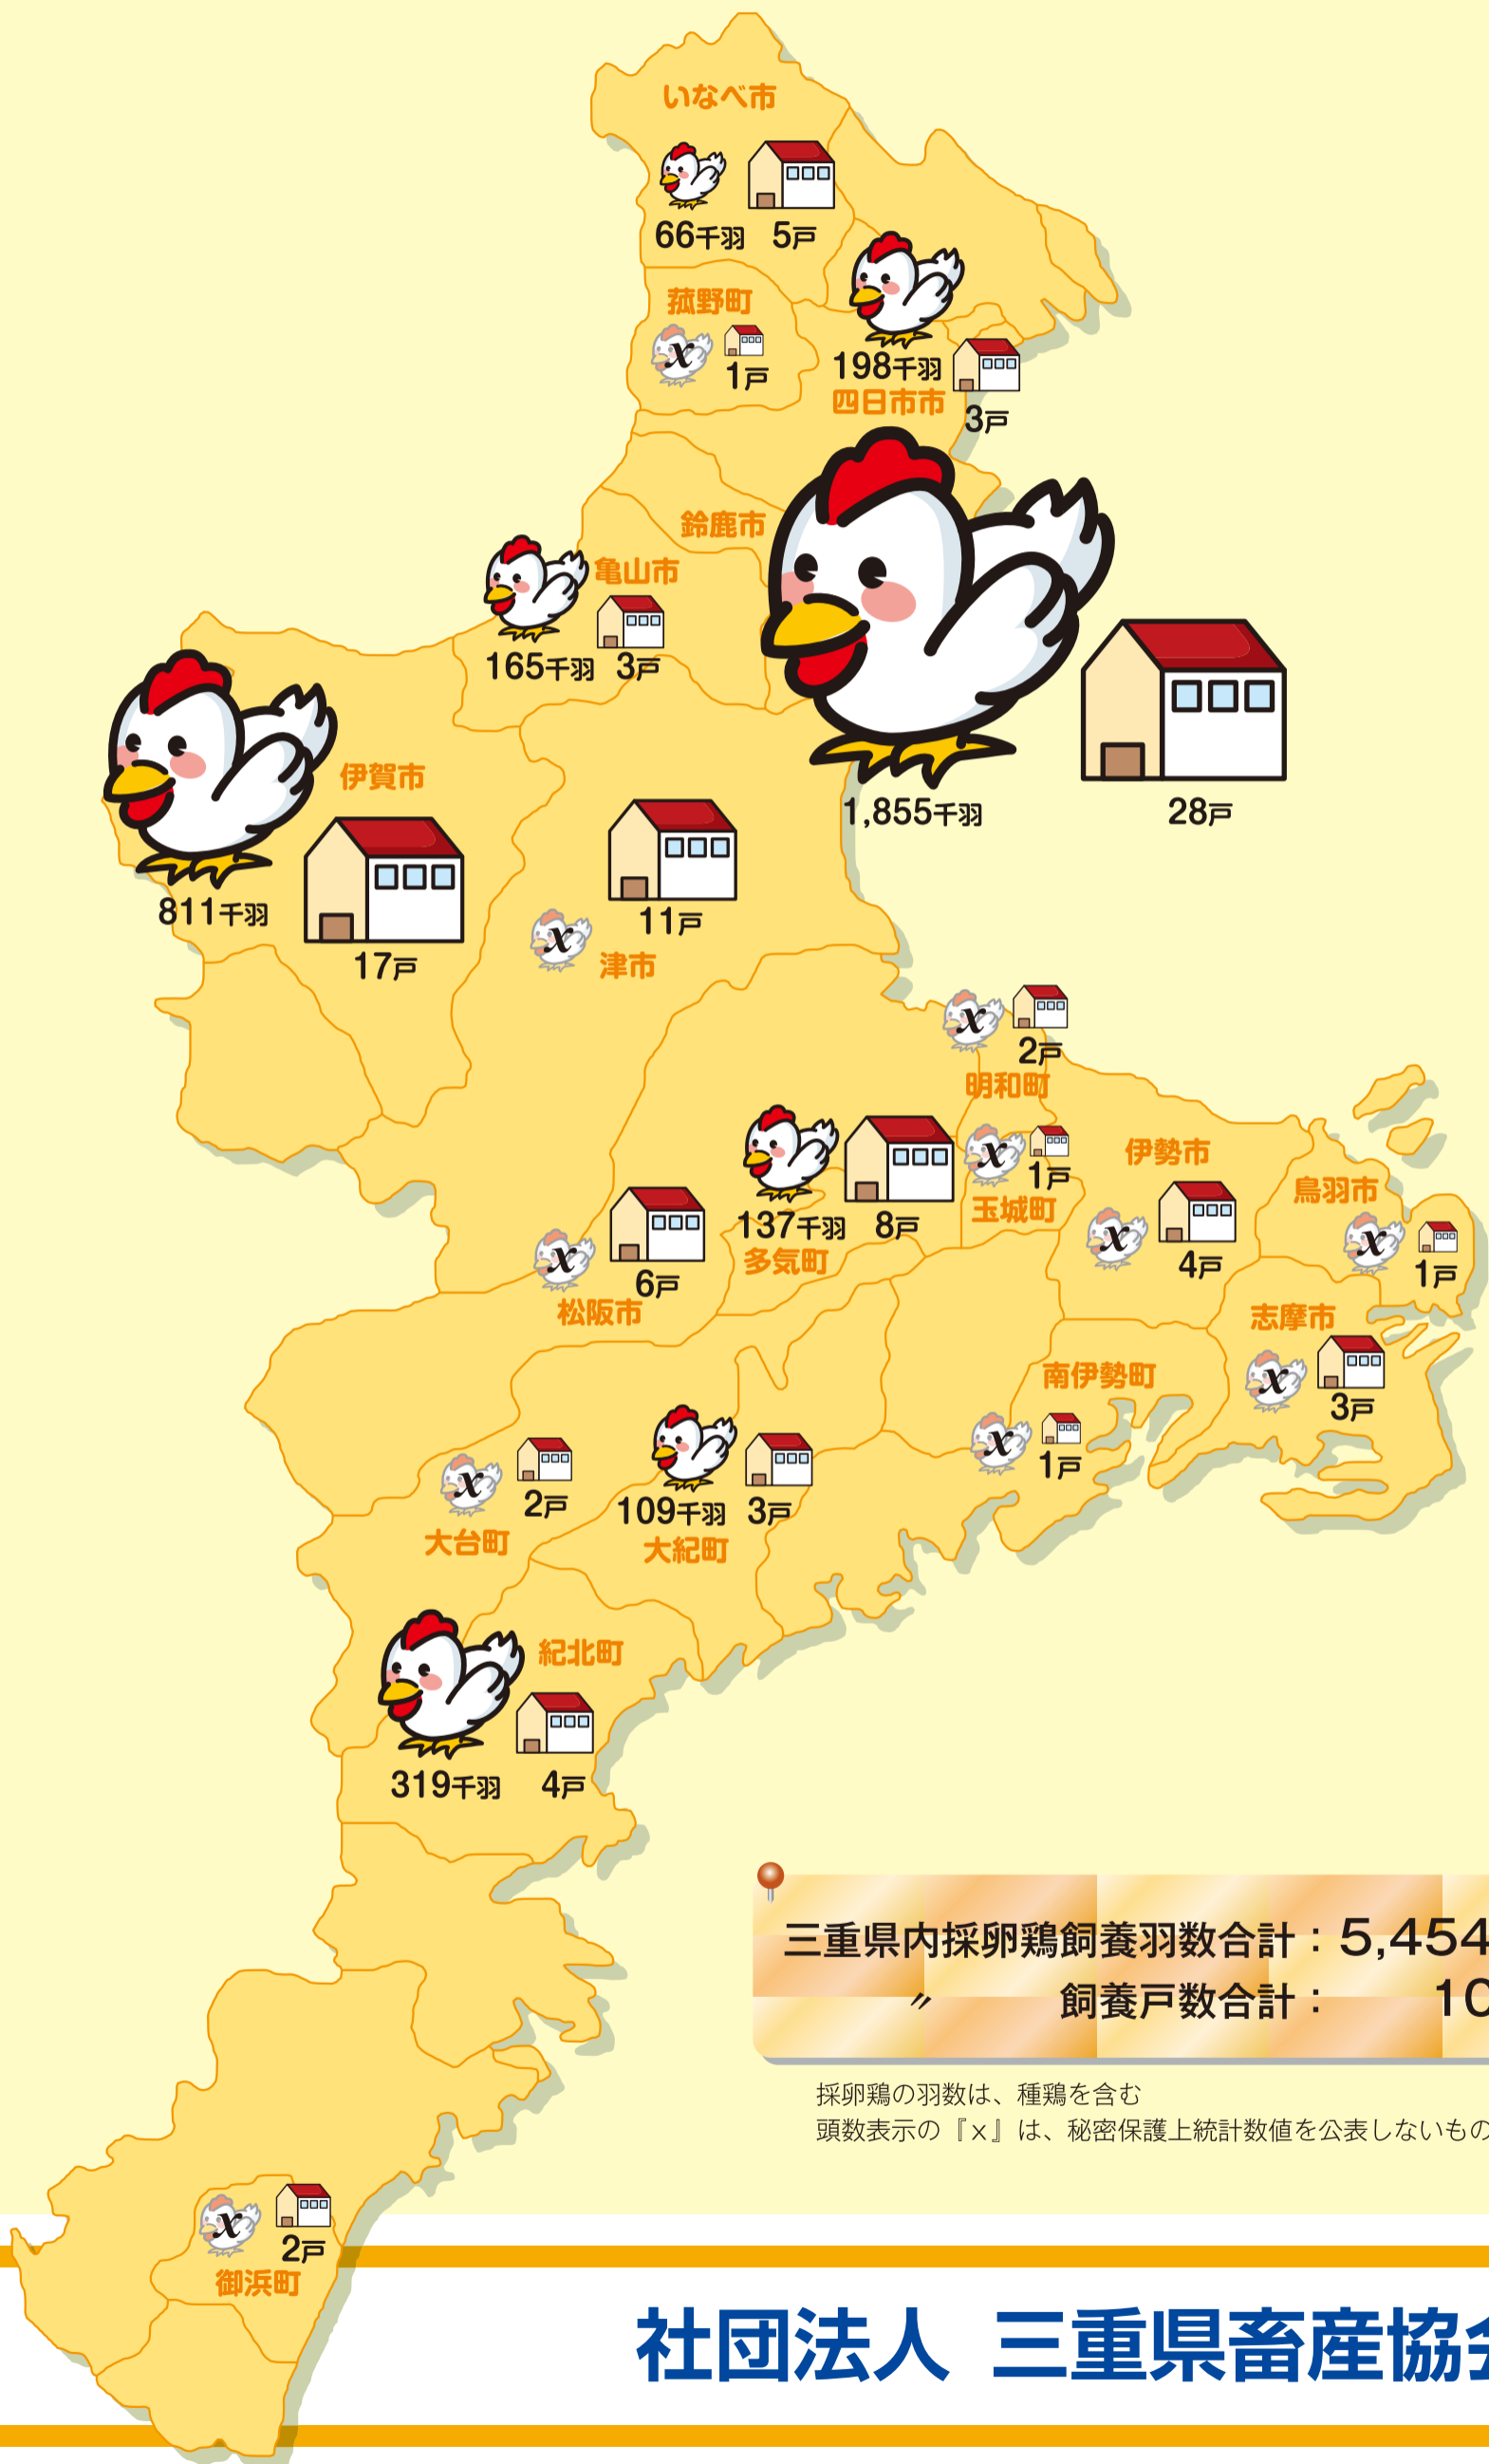

三重県の家畜飼養戸数、羽数(採卵鶏)

社団法人 三重県畜産協会

参照データ【第53次三重県農林水産統計年報：平成20年3月発行】
 平成20年度地域畜産ふれあい体験交流活性化事業