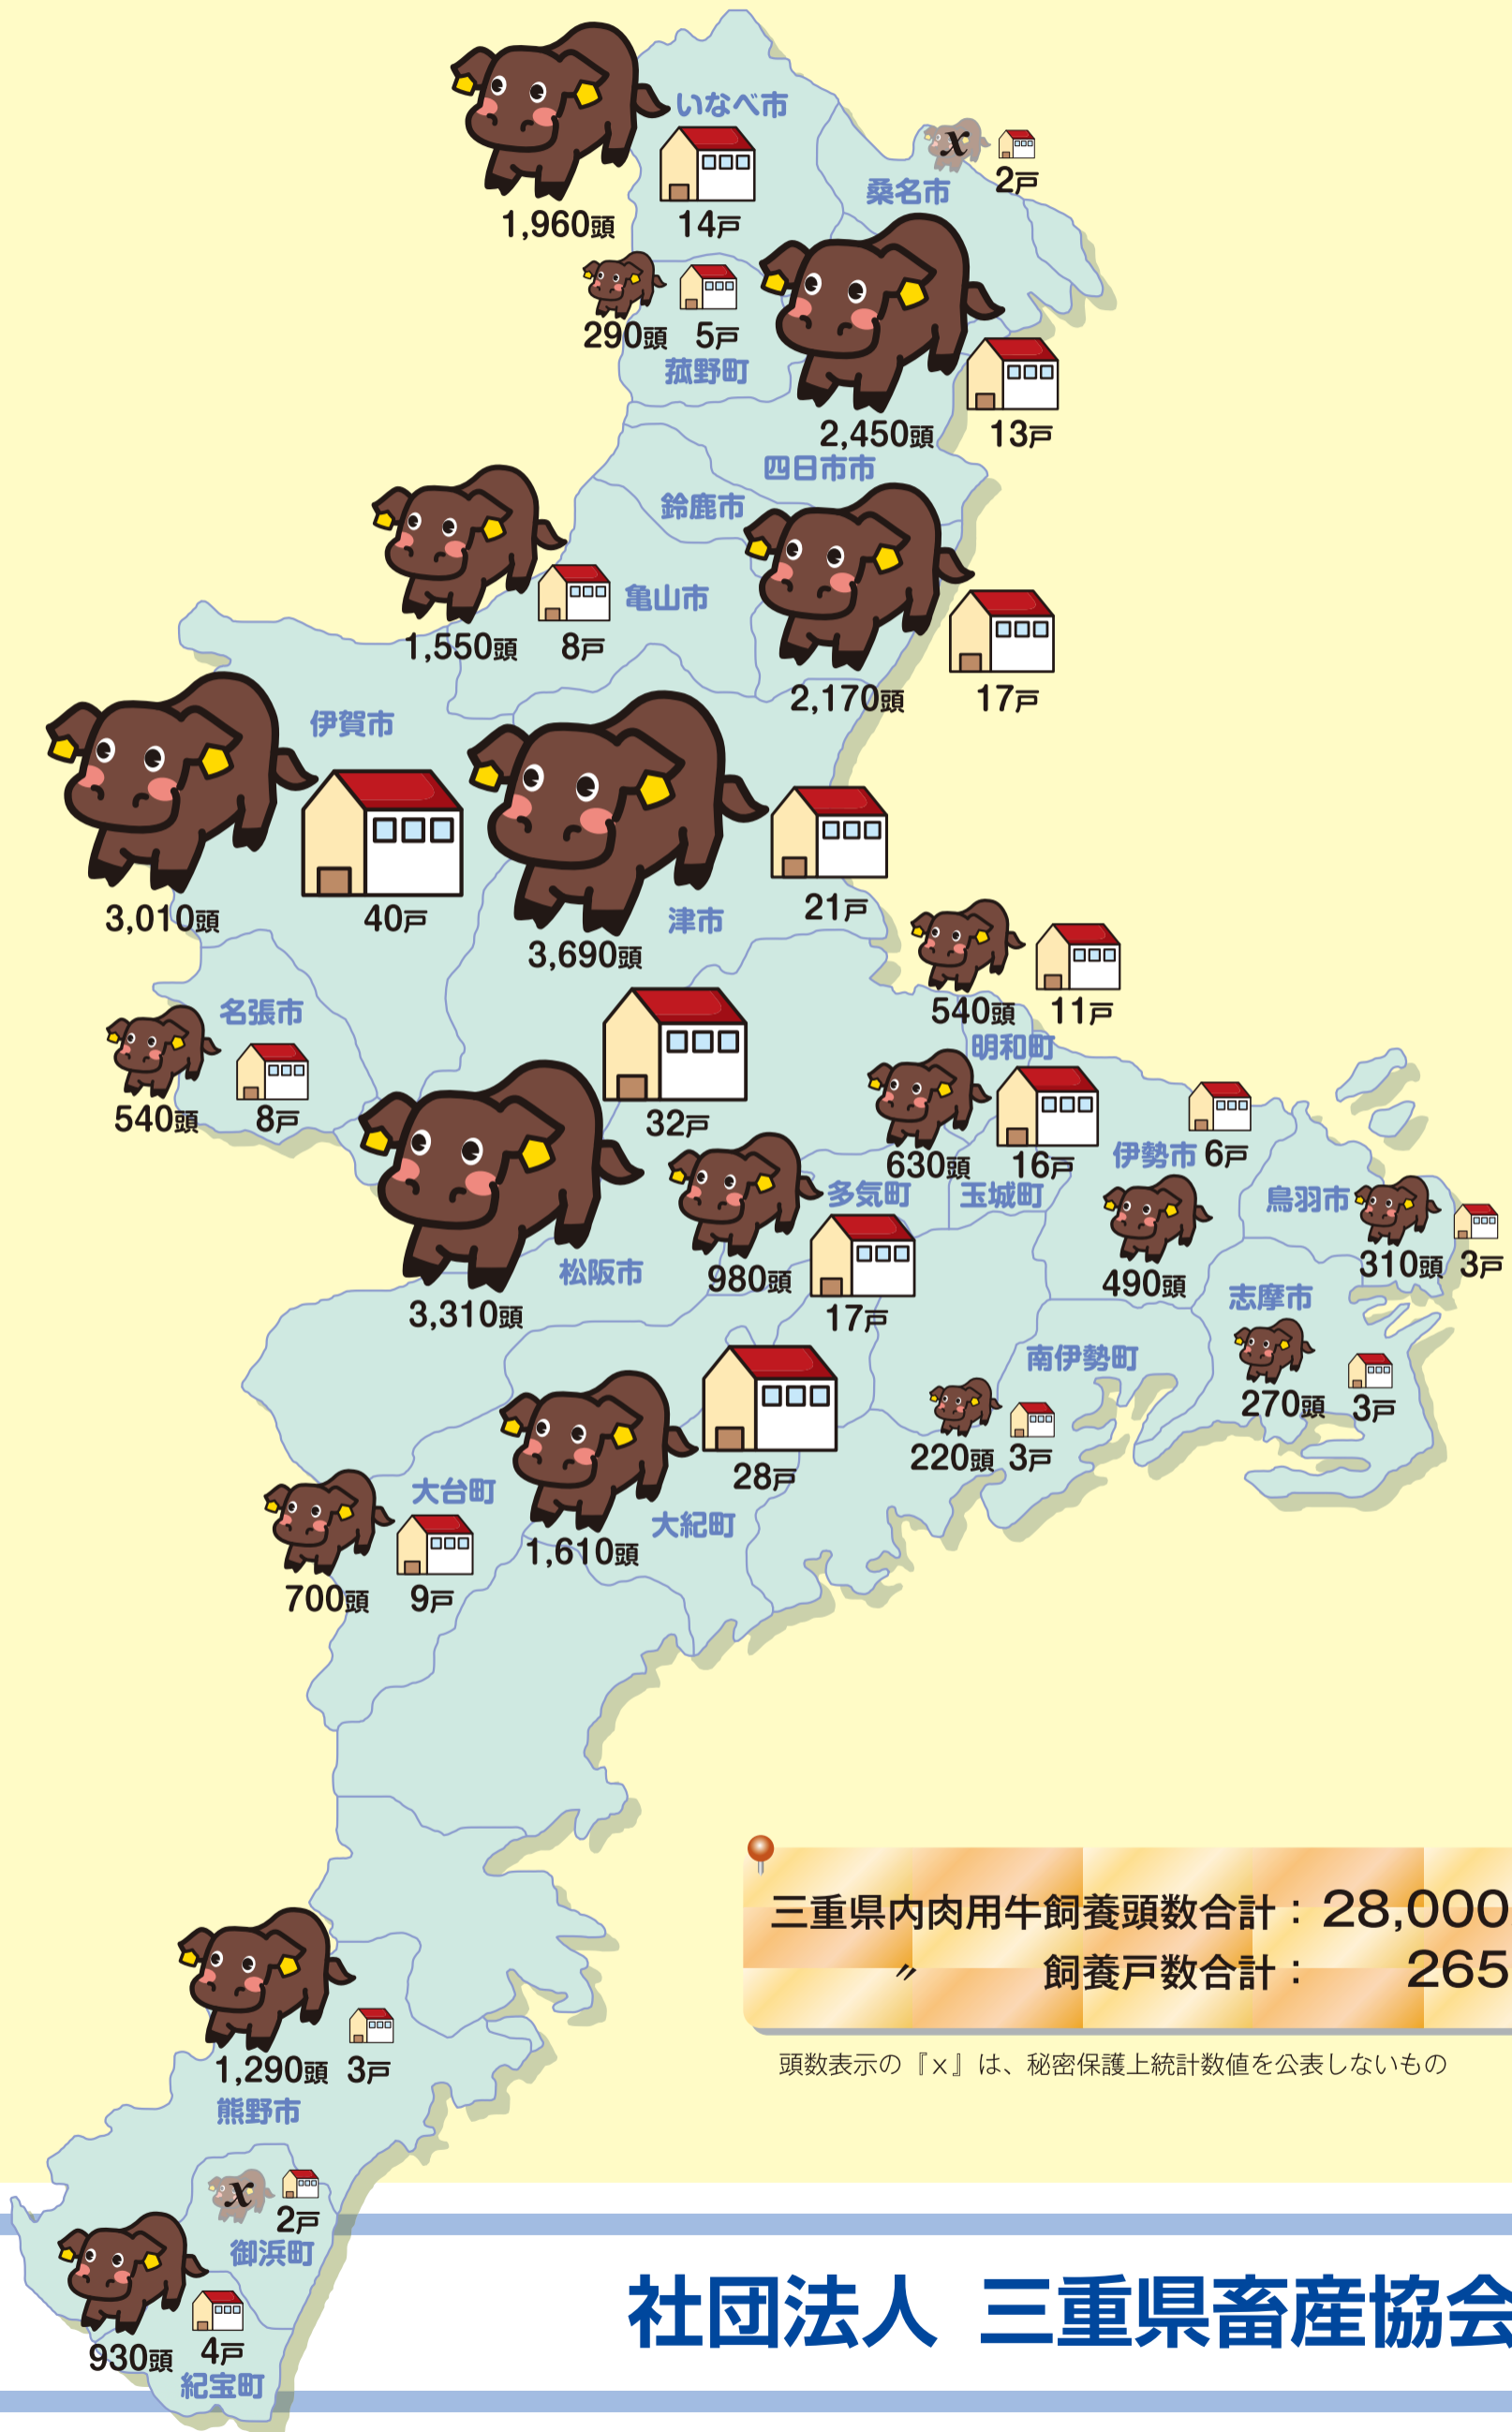

三重県の家畜飼養戸数、頭数(肉用牛)

社団法人 三重県畜産協会

参照データ【第53次三重県農林水産統計年報：平成20年3月発行】
 平成20年度地域畜産ふれあい体験交流活性化事業